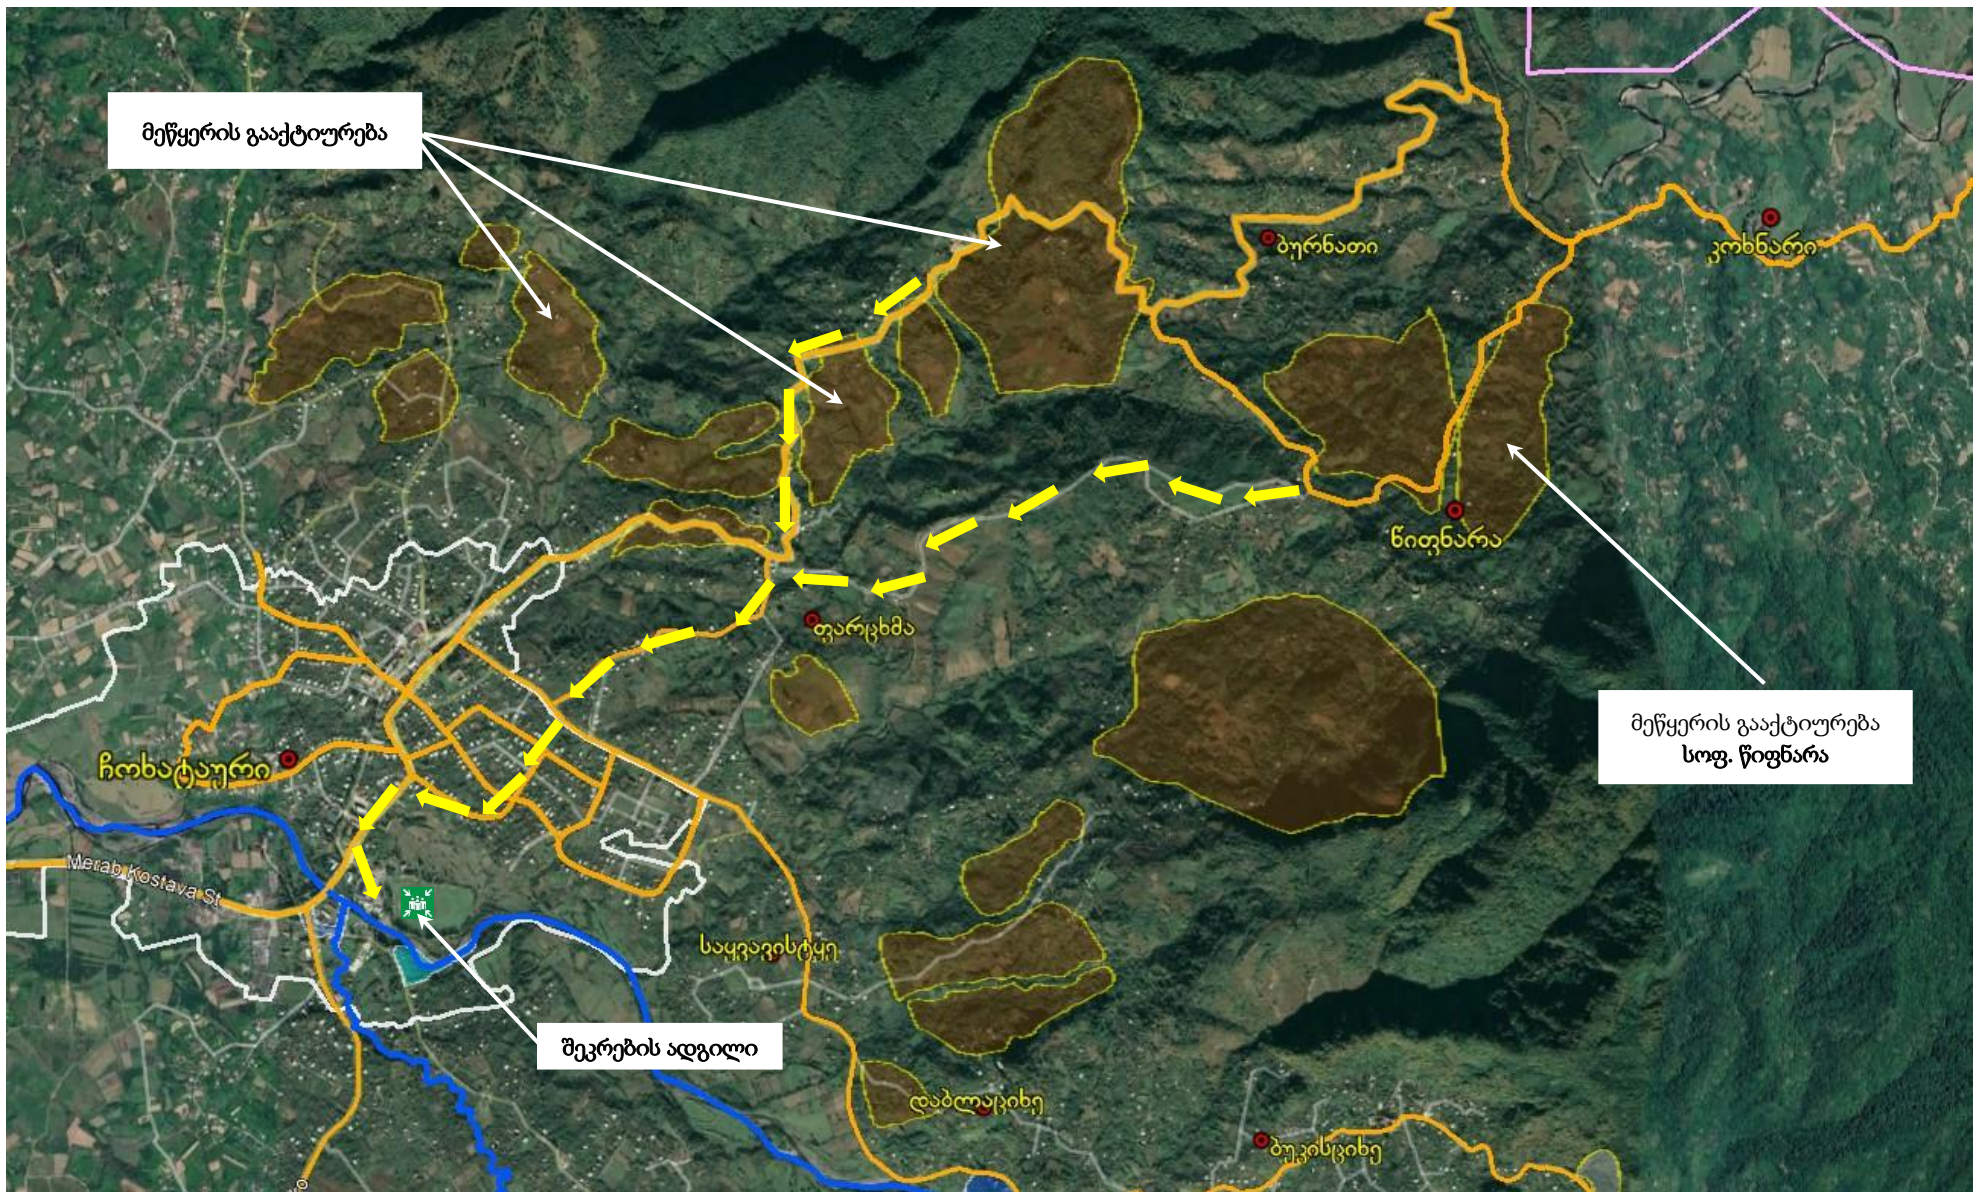

მიწისძვრა ჩოხატაურის მუნიციპალიტეტში

ნგრევის ზონები დაბა ჩოხატაურში

ძლიერი ნგრევის ზონა დაბა ჩოხატაურში

მიწისძვის შედეგად გააქტიურებული მეწყერის ზონები ჩოხატაურის მუნიციპალიტეტში

მიწისძვის შედეგად გააქტიურებული მეწყერის ზონები ჩოხატაურის მუნიციპალიტეტში