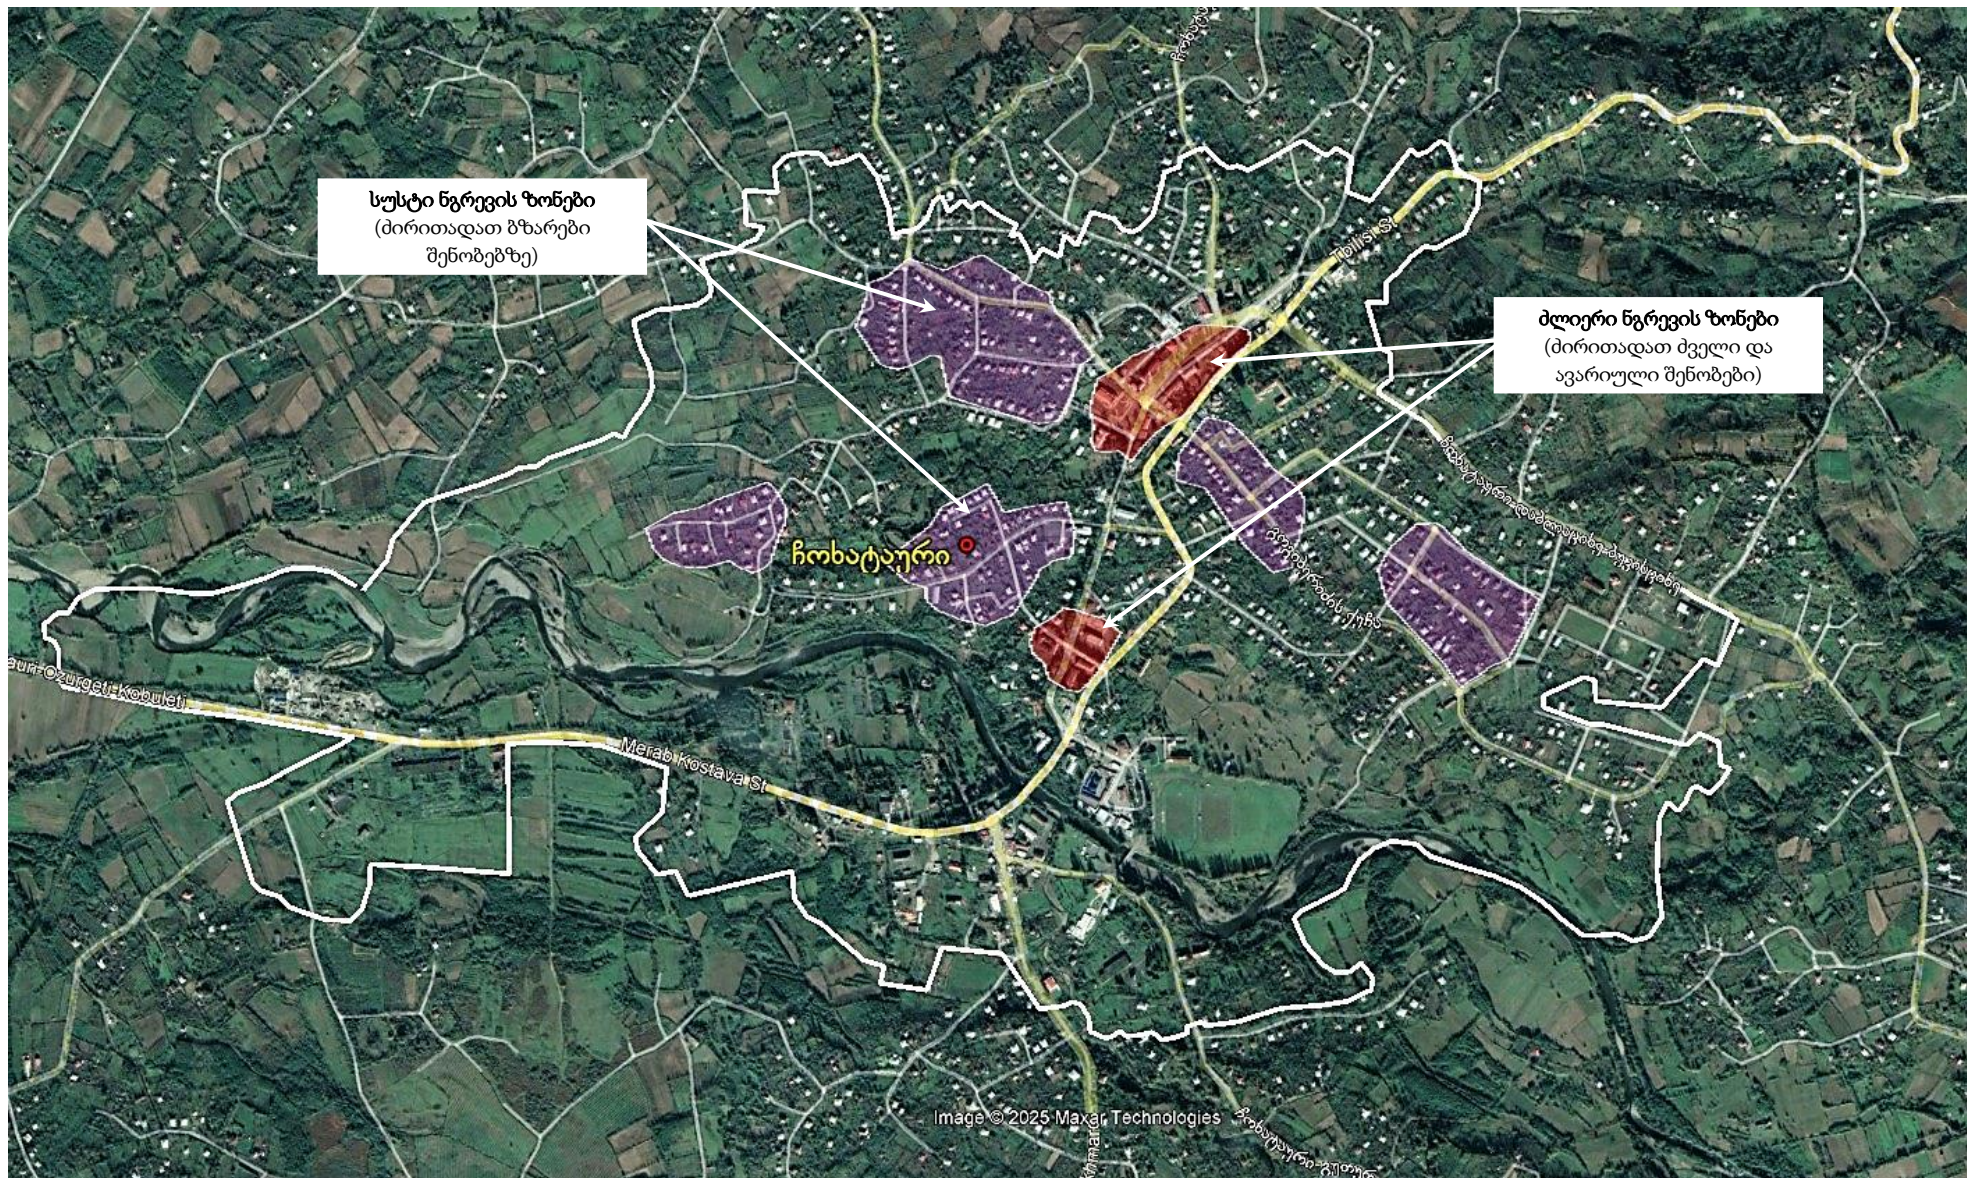

მიწისძვრა ჩოხატაურის მუნიციპალიტეტში

ნგრევის ზონები დაბა ჩოხატაურში

ძლიერი ნგრევის ზონა დაბა ჩოხატაურში

მიწისძვის შედეგად გააქტიურებული მეწყერის ზონები ჩოხატაურის მუნიციპალიტეტში

მიწისძვის შედეგად გააქტიურებული მეწყერის ზონები ჩოხატაურის მუნიციპალიტეტში